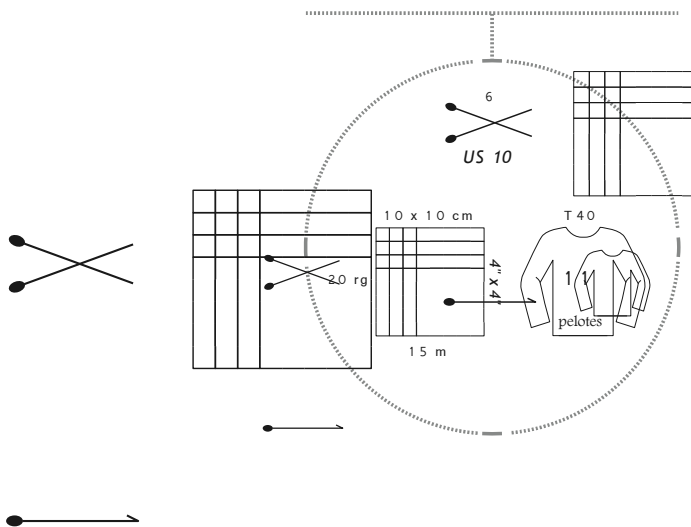

FLORE imprimée

75 % kid mohair, 20 % laine,
5 % polyamide
pelotes de 50 g = 90 m±
sachets de 500 g

**75 % kid mohair, 20 % wool,
5 % polyamide**
balls 1-3/4 oz = 98 yds±
bags 17.6 oz

lavage à la main *Hand wash only*
pas de chlore *Do not bleach*
séchage à plat *Do not tumble dry*
pas de repassage *Do not iron*