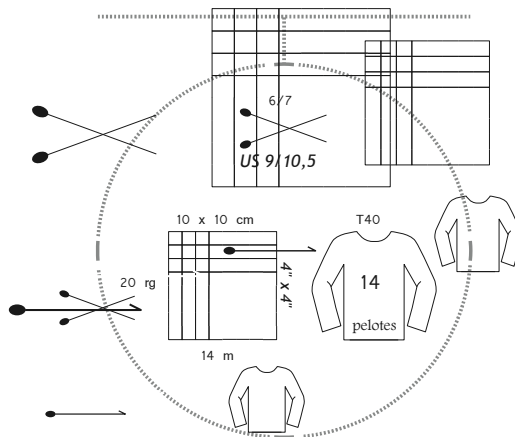

COUP DE COEUR

100 % polyamide
pelotes de 50 g = 65 m±
sachets de 500 g

100 % polyamide
balls 1-3/4 oz = 71 yds±
bags 17,6 oz

lavage main ou machine
programme «délicat»
pas de chlore
séchage à plat
pas de repassage

*Hand wash or machine
wash «delicate»
Do not bleach
Do not tumble dry
Do not iron*