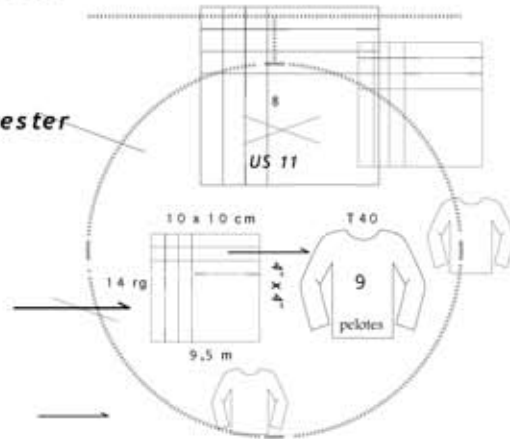

soprane

67% acrylique, 28% laine, 3% polyamide, 2% polyester
 pelotes de 50 g = 60 m±
 sachets de 500 g

67% acrylique, 28% wool, 3% polyamide, 2% polyester
 balls 1-3# oz = 65 yds±
 bags 17,6 oz

lavage main *Handwash only*
 pas de chlore *Do not bleach*
 séchage à plat *Do not tumble dry*
 pas de repassage *Do not iron*