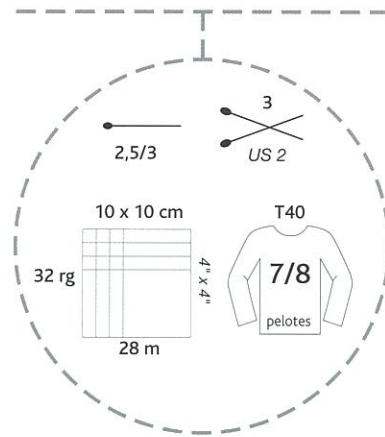

plassard

la pelote attitude

ALPAGA

100 % pur alpaga des Andes
 pelotes de 50 g = 180 m±
 sachets de 500 g

100% alpaca

balls 1 - 3/4 oz = 195 yds±
 bags 17,6 oz

lavage main *Hand wash only*
 pas de chlore *Do not bleach*
 séchage à plat *Do not tumble dry*
 pas de repassage *Do not iron*