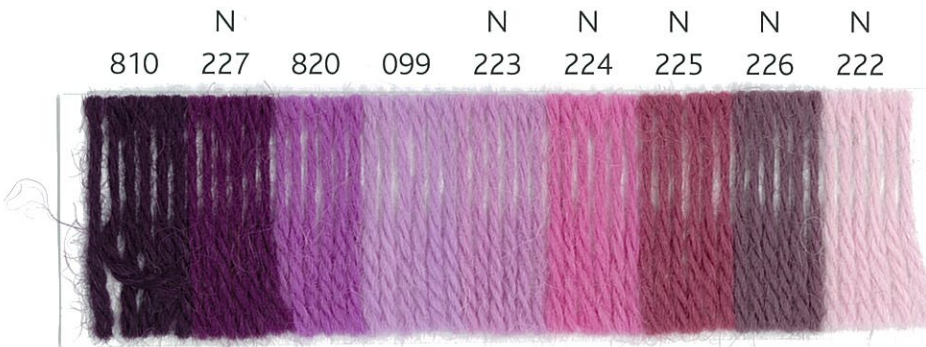

< coloris naturels - natural colours >

N N N N N N N N N N
 008 021 284 282 000 001 002 003 005 006 010

< coloris naturels - natural colours >> coloris chinés - blended colours >

N N N N N N N N
 014 012 011 034 821 822 823 824 825 826

plassard

la pelote attitude

ALPAGA

100 % pur alpaga des Andes
 pelotes de 50 g = 180 m±
 sachets de 500 g

100% alpaca

balls 1 - 3/4 oz = 195 yds±
 bags 17,6 oz

lavage main *Hand wash only*
 pas de chlore *Do not bleach*
 séchage à plat *Do not tumble dry*
 pas de repassage *Do not iron*

coloris teints - dyed colours

plassard

la pelote attitude