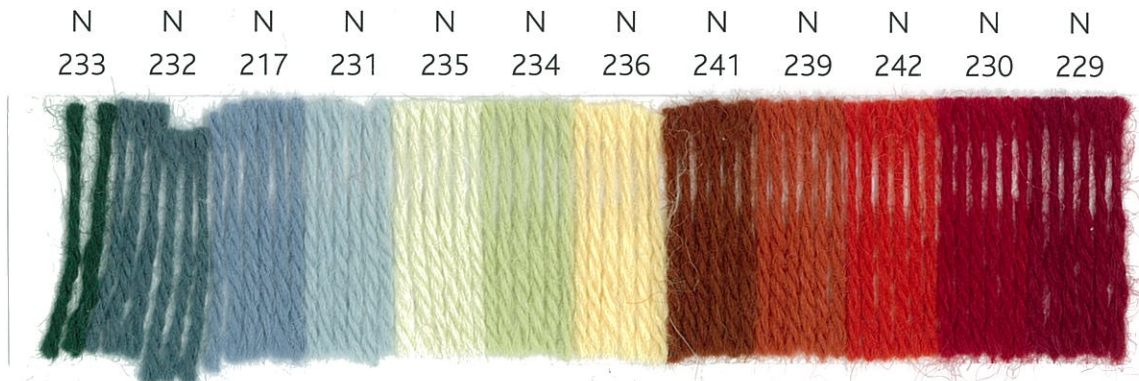

< coloris naturels - natural colours >

N N N N N N N N N N
 008 021 284 282 000 001 002 003 005 006 010

< coloris naturels - natural colours >> coloris chinés - blended colours >

N N N N N N N N
 014 012 011 034 821 822 823 824 825 826

plassard

la pelote attitude

ALPAGA

100 % pur alpaga des Andes
 pelotes de 50 g = 180 m±
 sachets de 500 g

100% alpaca

balls 1 - 3/4 oz = 195 yds±
 bags 17,6 oz

lavage main *Hand wash only*
 pas de chlore *Do not bleach*
 séchage à plat *Do not tumble dry*
 pas de repassage *Do not iron*

coloris teints - dyed colours

plassard

la pelote attitude