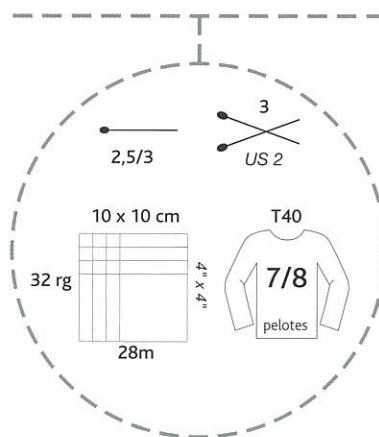

ALPAGA

100 % pur alpaga des Andes
 pelotes de 50 g = 180 m±
 sachets de 500 g

100% alpaca

balls 1 - ¼ oz = 195 yds±
 bags 17,6 oz

lavage main *Hand wash only*
 pas de chlore *Do not bleach*
 séchage à plat *Do not tumble dry*
 pas de repassage *Do not iron*

plassard

la pelote attitude

ALPAGA

100 % pur alpaga des Andes
 pelotes de 50 g = 180 m±
 sachets de 500 g

100% alpaca

balls 1 - 3/4 oz = 195 yds±
 bags 17,6 oz

lavage main *Hand wash only*
 pas de chlore *Do not bleach*
 séchage à plat *Do not tumble dry*
 pas de repassage *Do not iron*