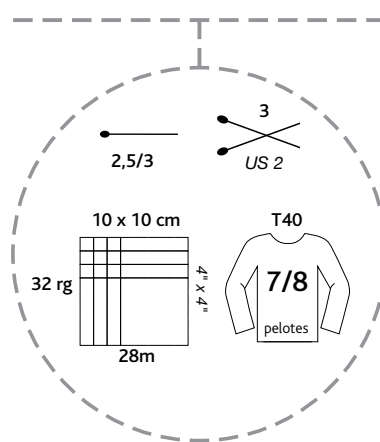

ALPAGA

100 % pur alpaga des Andes
 pelotes de 50 g = 180 m±
 sachets de 500 g

100% alpaca

balls 1 - oz = 195 yds±
 bags 17,6 oz

lavage main *Hand wash only*
 pas de chlore *Do not bleach*
 séchage à plat *Do not tumble dry*
 pas de repassage *Do not iron*