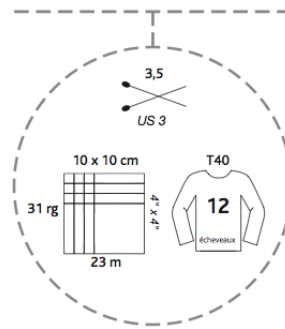

# LAGUNE

50% coton, 50% polyester  
pelotes de 50 g = 105 m±  
sachets de 500 g

50% coton, 50% polyester  
balls 3 ½ oz = 115 yds±  
bags 17.6 oz

lavage main *Hand wash*  
pas de chlore *Do not bleach*  
séchage à plat *Do not tumble dry*  
pas de repassage *Do not iron*