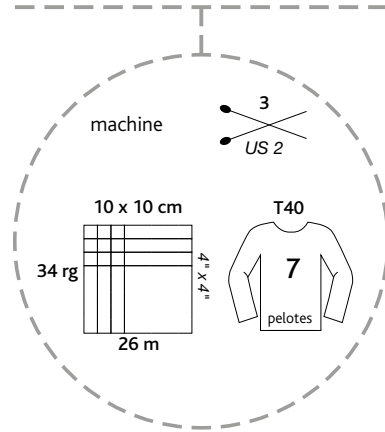

CÂLINE

70% acrylique, 30% laine
 pelotes de 50 g = 215 m±
 sachets de 500 g

70% acrylic, 30% wool
 balls 1-3/4 oz = 234 yds±
 bags 17,6 oz

lavage machine *Machine wash*
 cycle laine 20° *Wool program 20° C*
 pas de chlore *Do not bleach*
 séchage à plat *Do not tumble dry*
 repassage doux *Cool iron*

				naturel	blanc		N		N
300	216	390	401	227	200	212	405	205	404

						N			
474	403	357	299	256	402	263	277	349	319

plassard