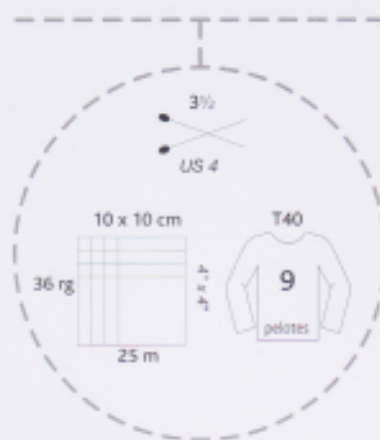

MUZE

70% kid mohair, 30% soie
 pelotes de 25 g = 100 m±
 sachets de 250 g

70% kid mohair, 30% silk
 balls 0.88 oz = 109 yds±
 bags 8.8 oz

lavage main *Hand wash*
 pas de chlore *Do not bleach*
 séchage à plat *Do not tumble dry*
 pas de repassage *Do not iron*

plassard

16 26 27 N 34 31 19 18 N 35 17

30 N N N N N 99

la pelote attitude