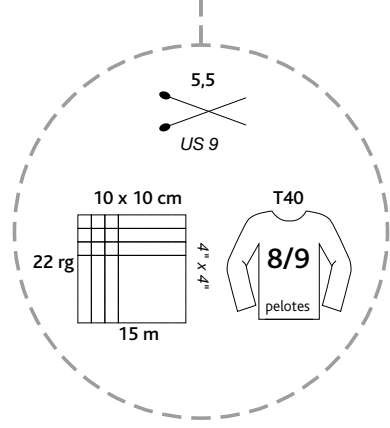

EOLE

55% Coton, 45% Acrylique
 pelotes de 50 g = 85 m±
 sachets de 500 g

55% cotton, 45% acrylic
 balls 1¾ oz = 92 yds±
 bags 17,6 oz

lavage machine *Mashine wash*
 programme laine 30° *wool program 30°*
 pas de chlore *Do not bleach*
 séchage à plat *Do not tumble dry*
 pas de repassage *Do not iron*

N N N N N
 03 20 07 08 55 04 41 43 60

02 49 01 44 N 29 57

plassard