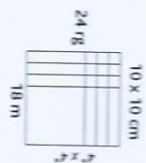

MELODIE

90% acrylique, 10% laine | 90% acrylic, 10% wool
 pelotes de 50 g = 150 m ± | balls 1 1/4 oz = 164 yds ±
 sachets de 500 g | bags 17,6 oz

lavage machine
 programme laine 20°
 pas de chlore
 séchage à plat
 pas de repassage