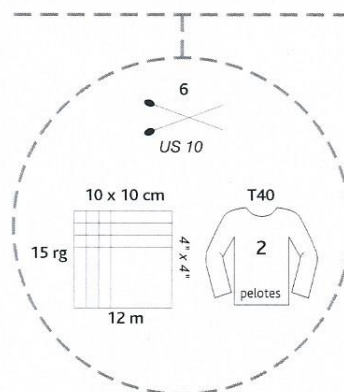

AQUARELLE

78% acrylique, 12 Mohair, 10% polyester
 pelotes de 150 g = 300 m±
 sachets de 750 g

78% acrylique, 12% Mohair, 10% polyester
 balls 5 ¼ oz = 328 yds±
 bags 26,45 oz

lavage main *Hand wash*
 pas de chlore *Do not bleach*
 séchage à plat *Do not tumble dry*
 pas de repassage *Do not iron*

plassard

16

05

N
14

06

N
67

N
56

N
54

08

échantillon taille réelle :

la pelote attitude