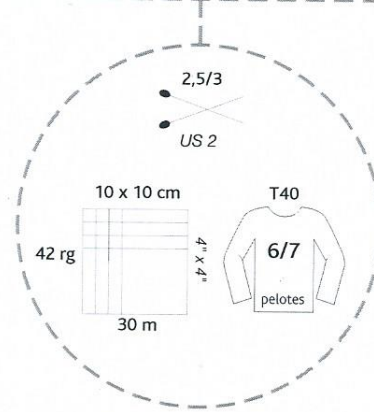

AVENTURE

65% laine, 25% polyamide, 10% angora
 pelotes de 50 g = 200 m±
 sachets de 500 g

65% wool, 25% polyamide, 10% angora
 balls 1¾ oz = 218 yds±
 bags 17,6 oz

lavage machine *Machine wash*
 programme laine 20° *Wool program 20°*
 pas de chlore *Do not bleach*
 séchage à plat *Do not tumble dry*
 pas de repassage *Do not iron*

plassard

05

03

06

02

10

la pelote attitude