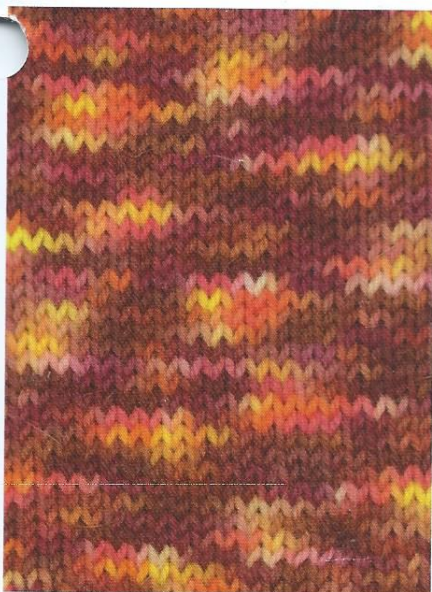

AVENTURE

65% laine, 25% polyamide, 10% angora
 pelotes de 50 g = 200 m±
 sachets de 500 g

65% wool, 25% polyamide, 10% angora
 balls 1¾ oz = 218 yds±
 bags 17,6 oz

lavage machine *Machine wash*
 programme laine 20° *Wool program 20°*
 pas de chlore *Do not bleach*
 séchage à plat *Do not tumble dry*
 pas de repassage *Do not iron*

plassard

05

03

06

02

10

la pelote attitude