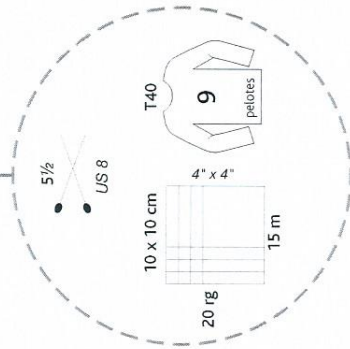

ET APRÈS

53% laine, 47% acrylique
 pelotes de 50 g = 90 m±
 sachets de 500 g

53% wool, 47% acrylic
 balls 1 - 3/4 oz = 98 yds±
 bags 17,6 oz

lavage machine Machine wash
 20°C cycle laine 20°C wool cycle
 pas de chlore Do not bleach
 séchage à plat Do not tumble dry
 pas de repassage Do not iron