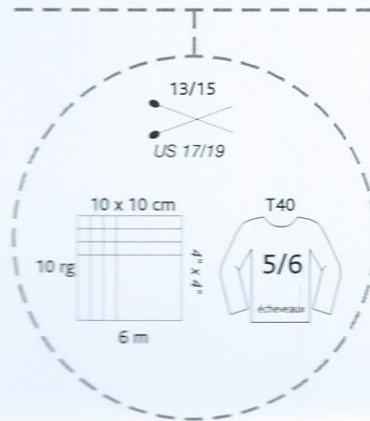

MÈCHE XXL

100% laine
 écheveaux de 100 g = 50 m±
 sachets de 0,5 kg

100% wool
 hanks 3 - 112 oz = 54 yds±
 bags 17.6 oz

lavage main *Hand wash only*
 pas de chlore *Do not bleach*
 séchage à plat *Do not tumble dry*
 pas de repassage *Do not iron*

plassard

27

154

16

100

271

273

270

102

107

26

103

104

266

272

la pelote attitude