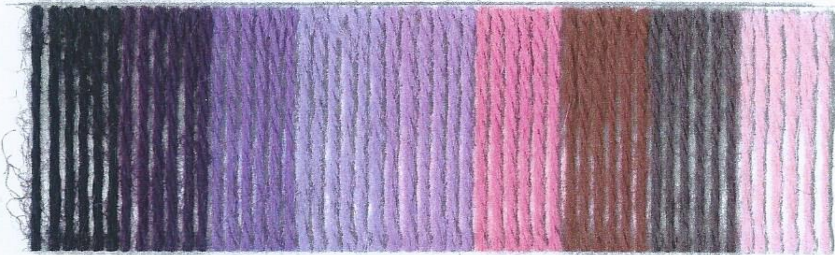

N 810 227 N 820 099 N 223 224 N 225 226 N 222